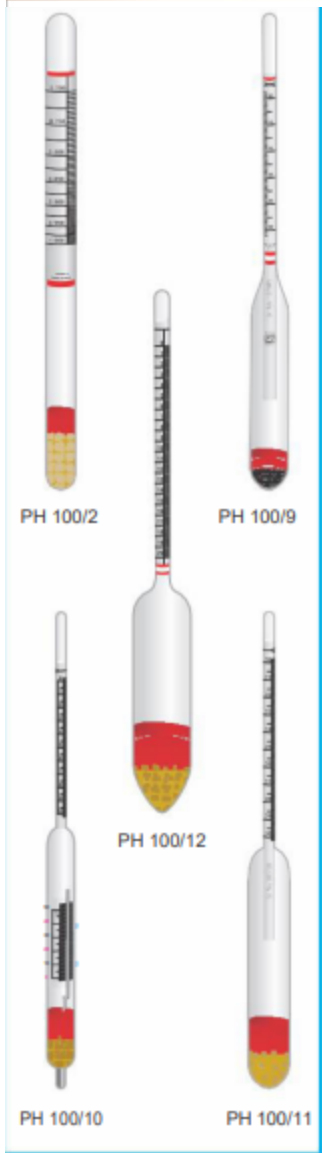

## Adjusted for Use at 150C, M-50 SP Hydrometer For KEROSENE 750 to 800

[Read More](#)

**SKU:**

**Price:** ₹300.00

**Stock:** instock

**Categories:** [Physics](#)

## Hydrometer, Range 10-20 or 40-50 (Any one)

[Read More](#)

**SKU:**

**Price:** ₹200.00

**Stock:** instock

**Categories:** [Physics](#)

## Hydrometer, Range 0-10 or 30-40 (Any one)

[Read More](#)

**SKU:**

**Price:** ₹200.00

**Stock:** instock

**Categories:** [Physics](#)

## & Alcohol Industries)

[Read More](#)

**SKU:**

**Price:** ₹350.00

**Stock:** instock

**Categories:** [Physics](#)