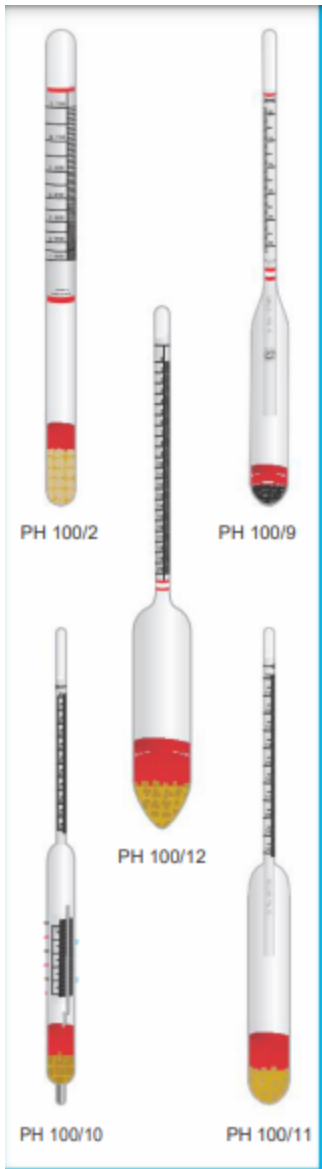

## Adjusted for Use at 150C, M-50 SP Hydrometer For KEROSENE 750 to 800

[Read More](#)

**SKU:**

**Price:** ₹300.00

**Stock:** instock

**Categories:** [Physics](#)

## SP Hydrometer For PETROL 700 to 750

[Read More](#)

**SKU:**

**Price:** ₹300.00

**Stock:** instock

**Categories:** [Physics](#)

## SP Hydrometer For DIESEL 800 to 850

[Read More](#)

**SKU:**

**Price:** ₹300.00

**Stock:** instock

**Categories:** [Physics](#)