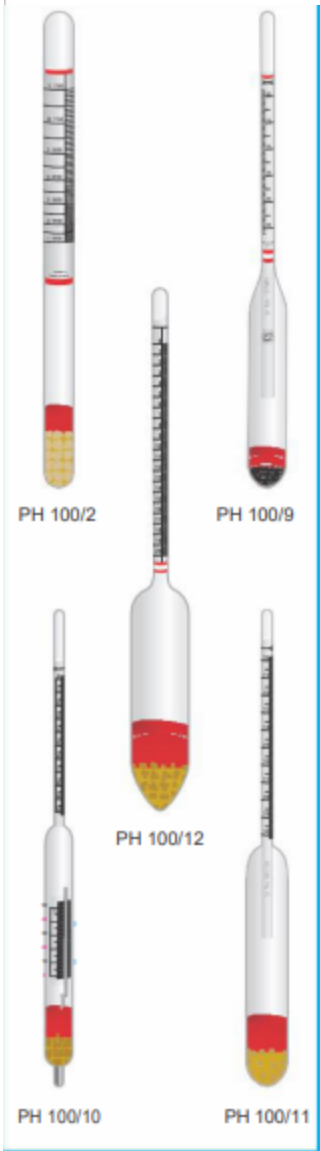

## Adjusted for Use at 150C, M-50 SP Hydrometer For KEROSENE 750 to 800

[Read More](#)

**SKU:**

**Price:** ₹300.00

**Stock:** instock

**Categories:** [Physics](#)

## SP Hydrometer For PETROL 700 to 750

[Read More](#)

**SKU:**

**Price:** ₹300.00

**Stock:** instock

**Categories:** [Physics](#)

## SP Hydrometer For DIESEL 800 to 850

[Read More](#)

**SKU:**

**Price:** ₹300.00

**Stock:** instock

**Categories:** [Physics](#)

## Product Description

[READ MORE](#)

**SKU:**

**Price:** ₹350.00

**Stock:** instock

**Categories:** [Physics](#)