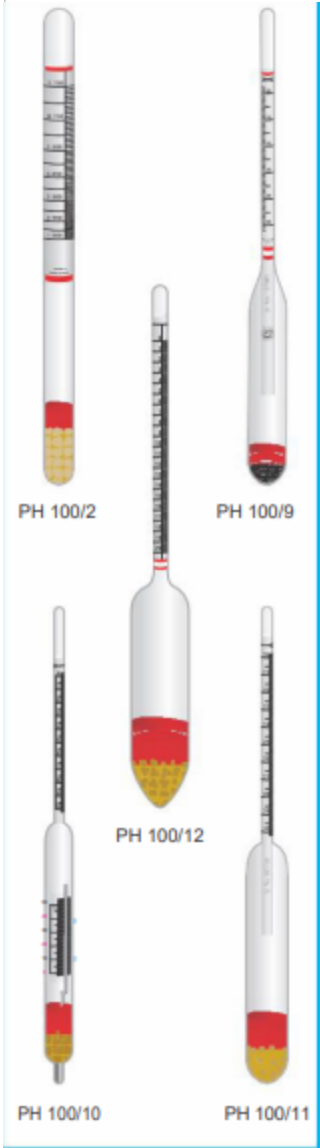

[Read More](#)

SKU:

Price: ₹80.00

Stock: instock

Categories: [Physics](#)

Product Description