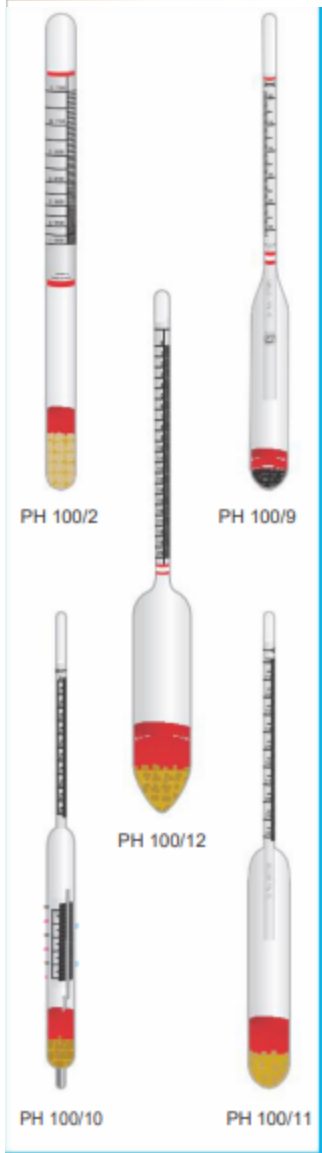

## Adjusted for Use at 150C, M-50 SP Hydrometer For KEROSENE 750 to 800

[Read More](#)

**SKU:**

**Price:** ₹300.00

**Stock:** instock

**Categories:** [Physics](#)

## SP Hydrometer For PETROL 700 to 750

[Read More](#)

**SKU:**

**Price:** ₹300.00

**Stock:** instock

**Categories:** [Physics](#)

## Product Description

[READ MORE](#)

**SKU:**

**Price:** ₹700.00

**Stock:** instock

**Categories:** [Physics](#)

## Hydrometer, Range 0-30 or 60-70 (Any one)

[Read More](#)

**SKU:**

**Price:** ₹200.00

**Stock:** instock

**Categories:** [Physics](#)