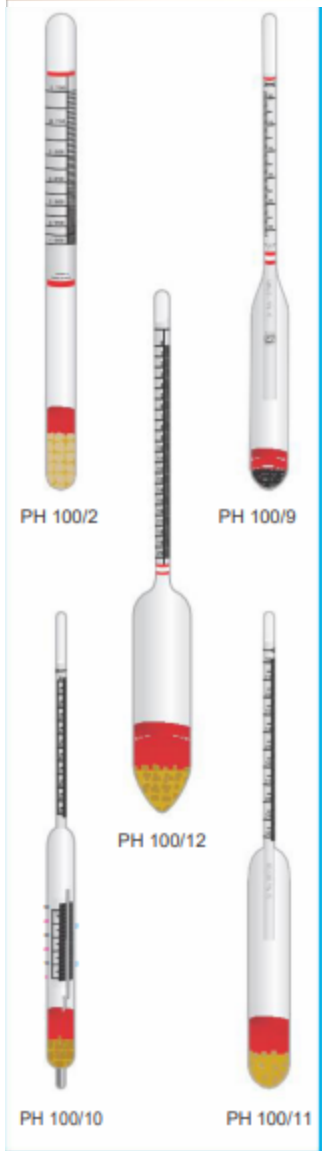

## Adjusted for Use at 150C, M-50 SP Hydrometer For KEROSENE 750 to 800

[Read More](#)

**SKU:**

**Price:** ₹300.00

**Stock:** instock

**Categories:** [Physics](#)

## SP Hydrometer For PETROL 700 to 750

[Read More](#)

**SKU:**

**Price:** ₹300.00

**Stock:** instock

**Categories:** [Physics](#)

## SP Hydrometer For DIESEL 800 to 850

[Read More](#)

**SKU:**

**Price:** ₹300.00

**Stock:** instock

**Categories:** [Physics](#)