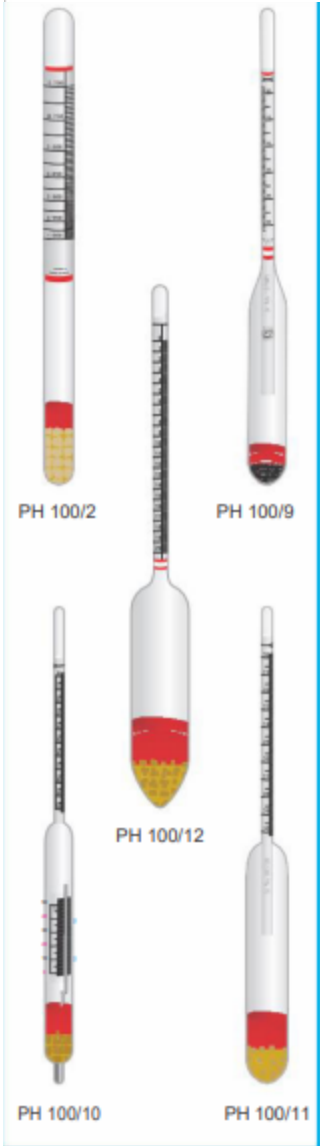

## Adjusted for Use at 150C, M-50 SP Hydrometer For KEROSENE 750 to 800

[Read More](#)

**SKU:**

**Price:** ₹300.00

**Stock:** instock

**Categories:** [Physics](#)

## Hydrometer, Range 20-30 or 50-60 (Any one)

[Read More](#)

**SKU:**

**Price:** ₹200.00

**Stock:** instock

**Categories:** [Physics](#)

## Hydrometer, Range 10-20 or 40-50 (Any one)

[Read More](#)

**SKU:**

**Price:** ₹200.00

**Stock:** instock

**Categories:** [Physics](#)

## Hydrometer, Range 0-10 or 30-40 (Any one)

[Read More](#)

**SKU:**

**Price:** ₹200.00

**Stock:** instock

**Categories:** [Physics](#)