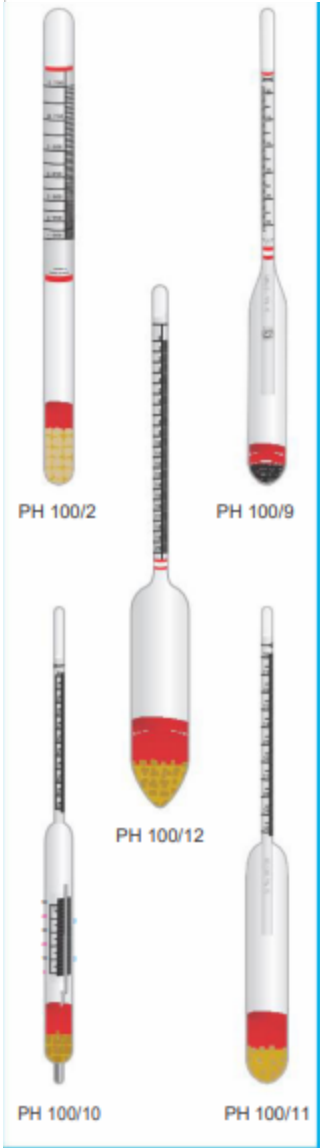

## Adjusted for Use at 150C, M-50 SP Hydrometer For KEROSENE 750 to 800

[Read More](#)

**SKU:**

**Price:** ₹300.00

**Stock:** instock

**Categories:** [Physics](#)

## SP Hydrometer For PETROL 700 to 750

[Read More](#)

**SKU:**

**Price:** ₹300.00

**Stock:** instock

**Categories:** [Physics](#)

## Hydrometer, Range 0-30 or 60-70 (Any one)

[Read More](#)

**SKU:**

**Price:** ₹200.00

**Stock:** instock

**Categories:** [Physics](#)

## Hydrometer, Range 20-30 or 50-60 (Any one)

[Read More](#)

**SKU:**

**Price:** ₹200.00

**Stock:** instock

**Categories:** [Physics](#)