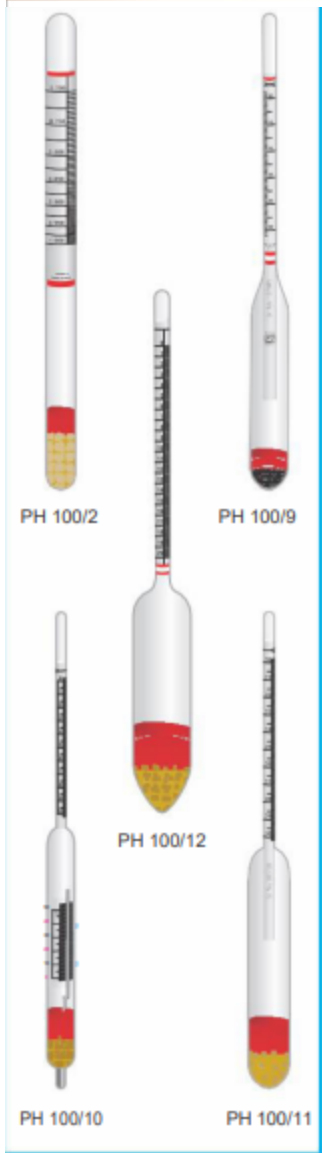

## Adjusted for Use at 150C, M-50 SP Hydrometer For KEROSENE 750 to 800

[Read More](#)

**SKU:**

**Price:** ₹300.00

**Stock:** instock

**Categories:** [Physics](#)

## SP Hydrometer For PETROL 700 to 750

[Read More](#)

**SKU:**

**Price:** ₹300.00

**Stock:** instock

**Categories:** [Physics](#)

## SP Hydrometer For DIESEL 800 to 850

[Read More](#)

**SKU:**

**Price:** ₹300.00

**Stock:** instock

**Categories:** [Physics](#)