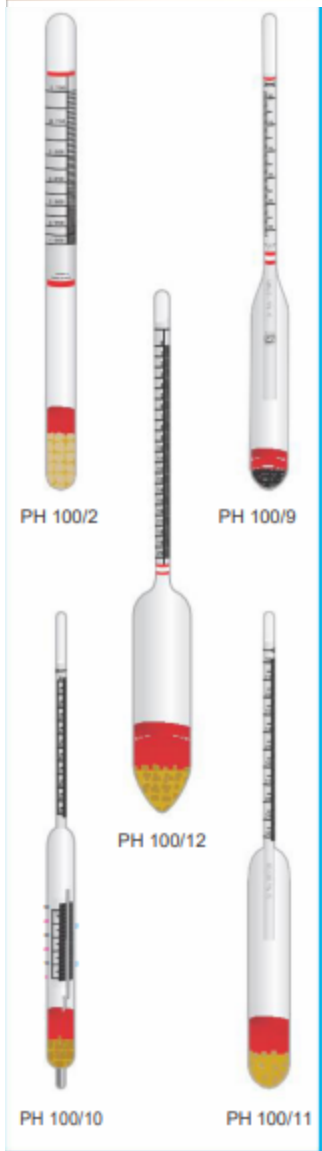

## Adjusted for Use at 150C, M-50 SP Hydrometer For KEROSENE 750 to 800

[Read More](#)

**SKU:**

**Price:** ₹300.00

**Stock:** instock

**Categories:** [Physics](#)

## Hydrometer, Range 20-30 or 50-60 (Any one)

[Read More](#)

**SKU:**

**Price:** ₹200.00

**Stock:** instock

**Categories:** [Physics](#)

## Hydrometer, Range 10-20 or 40-50 (Any one)

[Read More](#)

**SKU:**

**Price:** ₹200.00

**Stock:** instock

**Categories:** [Physics](#)

## Hydrometer, Range 0-10 or 30-40 (Any one)

[Read More](#)

**SKU:**

**Price:** ₹200.00

**Stock:** instock

**Categories:** [Physics](#)