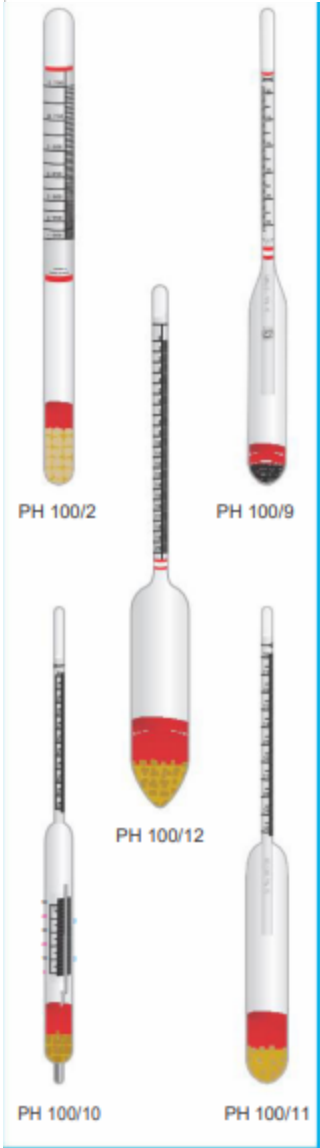

700 to 2000

[Read More](#)

SKU:

Price: ₹150.00

Stock: instock

Categories: [Physics](#)

Product Description