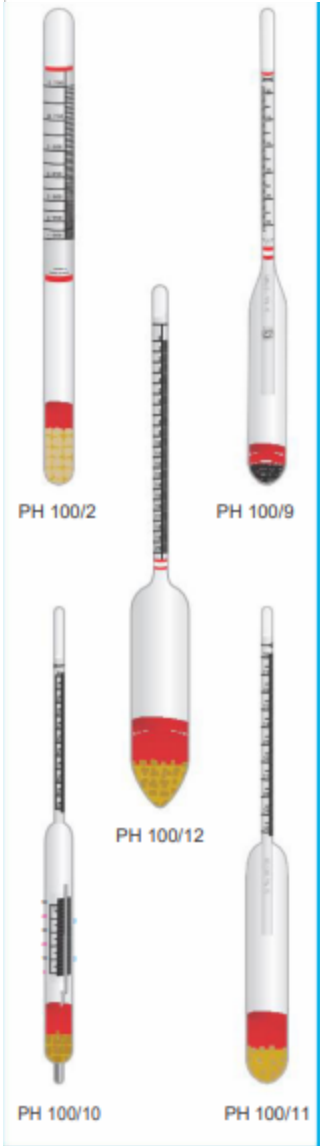

## Adjusted for Use at 150C, M-50 SP Hydrometer For KEROSENE 750 to 800

[Read More](#)

**SKU:**

**Price:** ₹300.00

**Stock:** instock

**Categories:** [Physics](#)

## SP Hydrometer For PETROL 700 to 750

[Read More](#)

**SKU:**

**Price:** ₹300.00

**Stock:** instock

**Categories:** [Physics](#)

## Product Description

[READ MORE](#)

**SKU:**

**Price:** ₹700.00

**Stock:** instock

**Categories:** [Physics](#)

## Hydrometer, Range 0-30 or 60-70 (Any one)

[Read More](#)

**SKU:**

**Price:** ₹200.00

**Stock:** instock

**Categories:** [Physics](#)